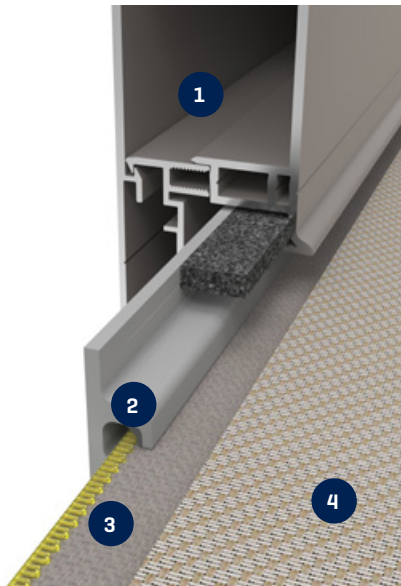

BESCHREIBUNG

Fixscreen, bei dem die Tuchrolle und die Seitenführungen verdeckt in die Tragstruktur der Überdachung integriert werden.

- Minimales Design
- Screenkassette in der Tragstruktur der Überdachung verborgen
- Seitenführungen in den Pfosten integriert
- Nahtlose Integration auch nachträglich möglich
- Hoher Windwiderstand

ANWENDUNGSBEREICH

Camargue	✓
Camargue Skye	✓
Algarve	-
Algarve Canvas	-
Aero	-
Aero Canvas	-
Aero Skye	-
Lapure	-
Nachbestellung*	✓

* Nachbestellung nur möglich für Camargue ab 2015

VORTEILE

1 EINSETZBAR FÜR GROSSE FLÄCHEN

6 GESTUFTE VERSENKTE TUCHWELLE

Hergestellt aus verzinktem Stahl und ausgestattet mit einem einzigartigen versenkten Schlitz, um das Eindrücken der Tuschlaufe zu verringern

TECHNISCHE DATEN

Abmessungen	
Kassettengröße	Abhängig von der Tragkonstruktion
Lichte Breite	1000 - 5870 mm
Tuchhöhe	Wählbar: Durchgangshöhe oder Durchgangshöhe + Überlänge Max. Höhe 2800 mm
Länge Seitenführungen	= Durchgangshöhe + eventuelle Überlänge
Endschiene einziehbar	✓
Maßarbeit	Breite und Höhe pro mm
Bedienmöglichkeiten	
Renson®-Connect-App	✓
Bereit für Gebäudeautomatisierung	✓
Somfy RTS	✓
Somfy io	✓
Detecto-Renson®-Motor	-
Mechanischer Somfy-Motor	-
Elektronischer Somfy-WT-Motor	-

Kabel

Kabellänge: 10 Meter

Position der Kabeldurchführung: immer rechts

Die gesamte Kollektion ist in einer physischen Mustermappe und in einem digitalen Tuch- und Stoffführer erhältlich.

Bedingungen

- Ab 2700 mm Durchgangshöhe kann eine horizontale Schweißnaht für einen integrierten Fixscreen sichtbar sein [je nach Farbwahl]