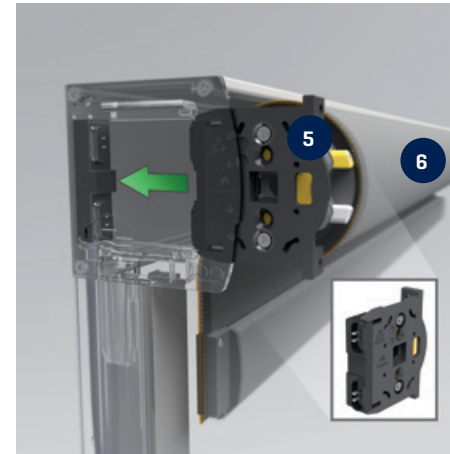

4 GROSSE AUSWAHL AN TÜCHERN UND RAL-FARBEN

Perfekte Abstimmung auf die Architektur

5 SCHNELLE, SICHERE MONTAGE UND DEMONTAGE DES TUCHWELLENPAKETS

Dank der Connect&Go-Technologie

6 GESTUFTE VERSENKTE TUCHWELLE

Hergestellt aus verzinktem Stahl und ausgestattet mit einem einzigartigen versenkten Schlitz, um das Eindrücken der Tuschlaufe zu verringern