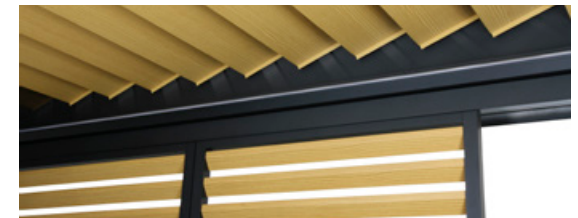

Wooddesign

Eiche Natur