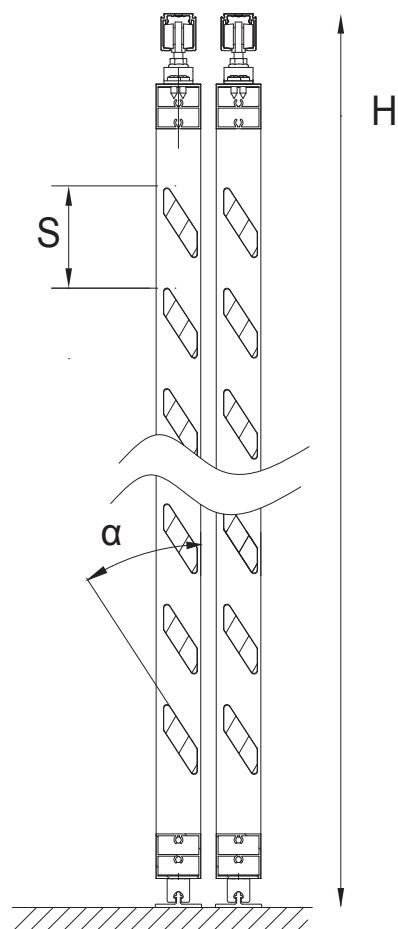

## 2 OPTIONAL PRIVACY-LAMELLEN

Die Lamellen können manuell von der geschlossenen in die vollständig offene Position verstellt werden.

## 3 FLEXGUIDE® PLUS GLEICHT KLEINE HÖHENUNTERSCHIEDE AUS

Selbstregelnde untere Führung passt sich dank der Federspannung automatisch an Entwässerungsneigungen oder Unebenheiten bis zu 50 mm an, sodass die Ausdickung der unteren Führungsprofile überflüssig ist.

# TECHNISCHE DATEN

	Loggiawood	Loggialu [Wooddesign]	Loggialu Plano	Loggiawood Privacy	Loggialu Privacy [Wooddesign]	Loggiascreen Canvas
<b>Abmessungen</b>						
Lichte Breite *	Bis 6000 mm					
Untere Führung	Flexguide Plus					
Durchgangshöhe [H]	1000 mm - 2800 mm			1000 - 2600 mm		
Max. Paneelbreite	1200 mm	1500 mm	1200 mm	1200 mm	1200 mm	1200 mm
Vertikale Rahmenprofile	40 x 40 mm					40 x 55 mm
Horizontale Rahmenprofile	40 x 40 mm und/oder 40 x 70 mm			40 x 40 mm, 40 x 55 mm und/oder 40 x 70 mm		40 x 40 mm
Lamellen	Parallelogrammform: 67 x 16 mm		Rechteckige Form: 33 x 16 mm	Parallelogrammform: 67 x 16 mm		Nicht zutreffend
Lamellenabstand [S]	90 mm		50 mm	57 mm		Nicht zutreffend
Orientierung Lamellen [α]	Fest 33°		Horizontal	Drehbar 0 - 147°		Nicht zutreffend
Material	WR Cedar oder Thermo-Esche	Aluminium		WR Cedar oder Thermo-Esche	Aluminium	Glasfasertuch nach Wahl [Sergé, Natté, Privacy oder Mixtrim]
<b>Bedienmöglichkeiten</b>						
Manuell				✓		
Motorisiert				-		