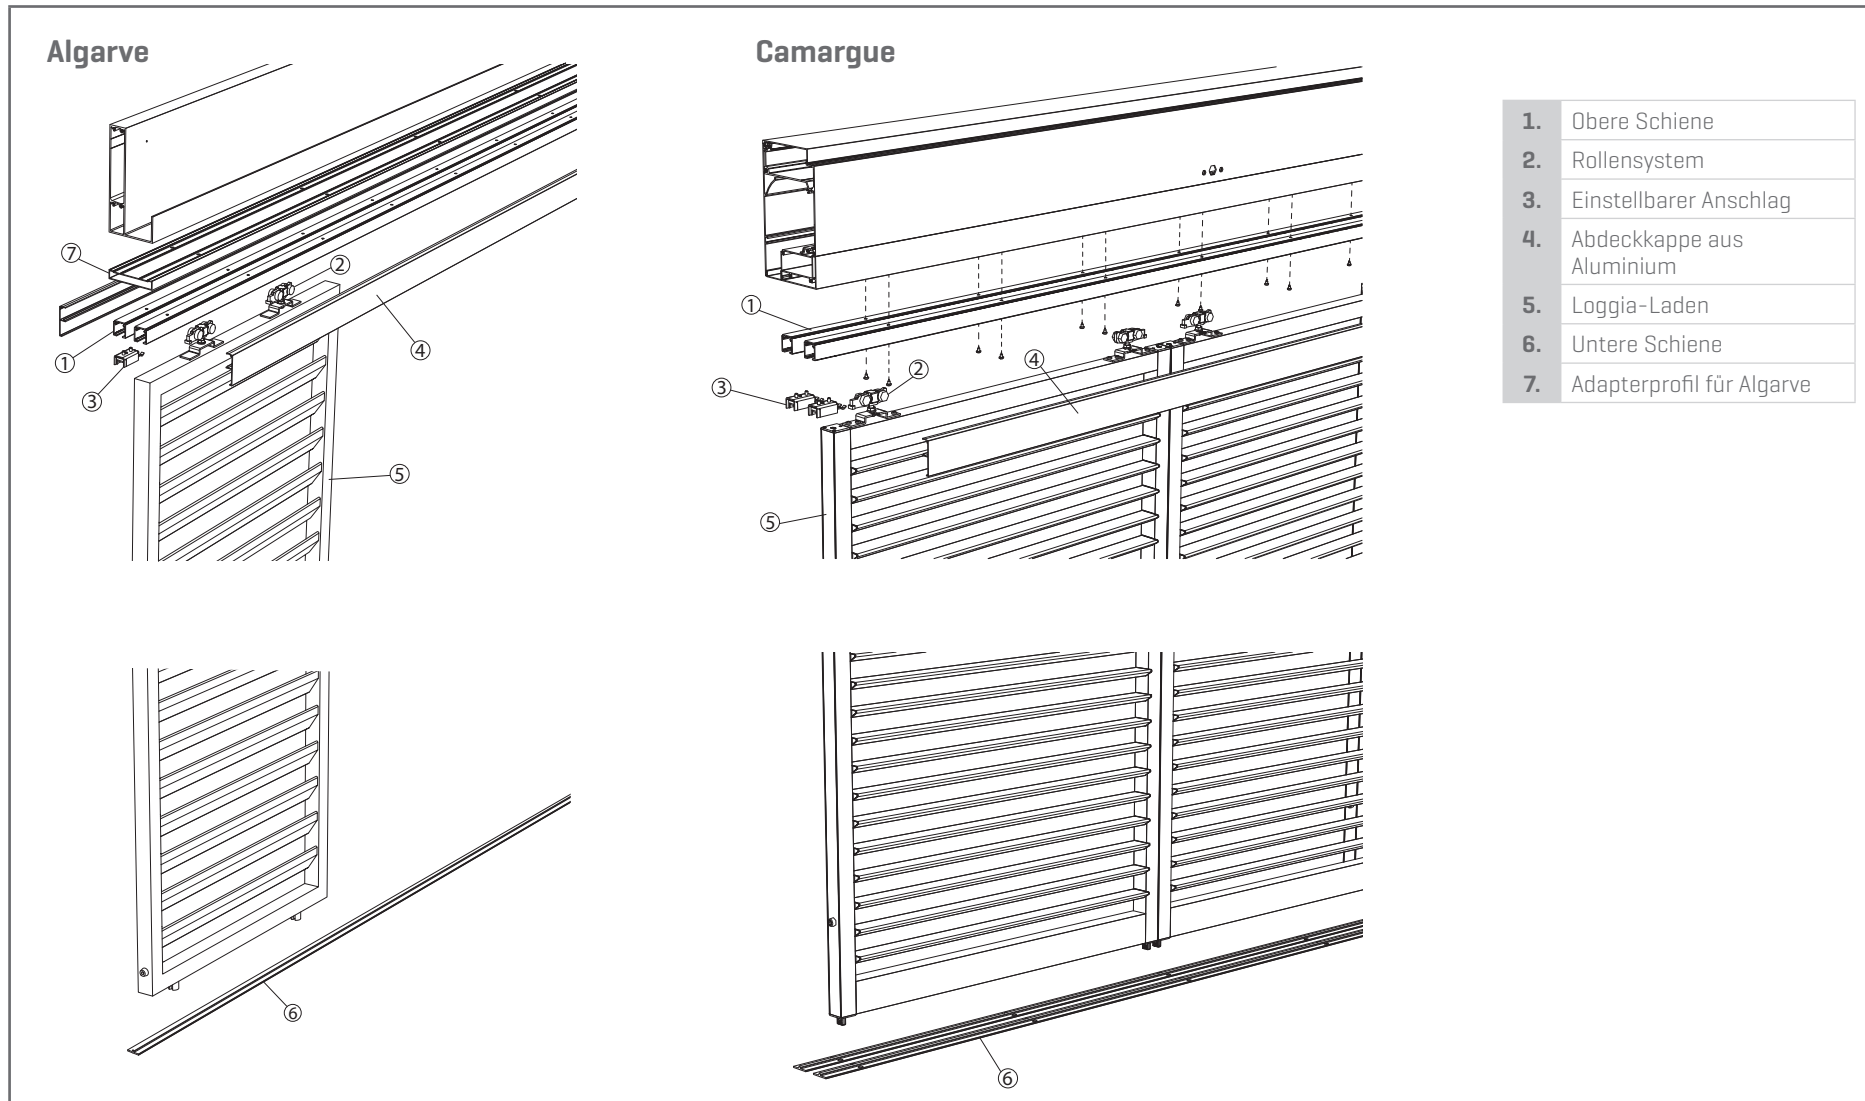

Standardkonfiguration