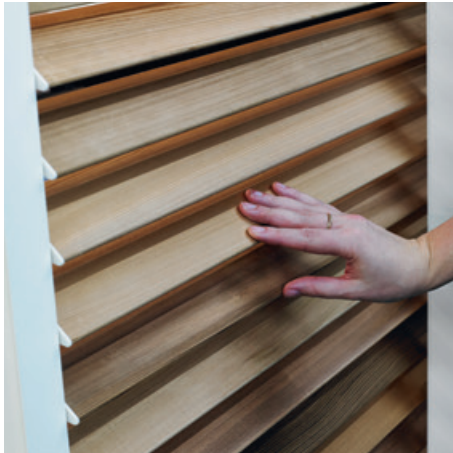

VORTEILE

1 SEHR BREITE AUSWAHL AN DESIGNS

Wahlweise mit horizontalen Holz- oder Aluminiumlamellen, Wooddesign, Glasfasertuch oder Mixtrim.

2 OPTIONAL PRIVACY-LAMELLEN

Die Lamellen können manuell von der geschlossenen in die vollständig offene Position verstellt werden.