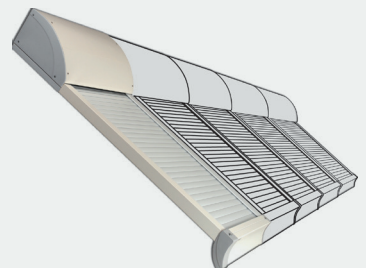

ROLAX®

Das Rollex-System für Wintergärten und Glasdächer

Der Rollex passt sich perfekt an alle Situationen an

- > Es sind grosse Breiten und Längen möglich bei Dachneigungen zwischen 0° und 81°. Der Rollex passt zu allen Arten von Wintergärten und Glasdächern.
- > In Abstimmung mit den gebräuchlichsten Wintergartenfarben, ist der Rollex in 5 Standardfarben erhältlich: weiss, silber, beige, braun und anthrazit (anthrazit nur für die Einrahmung).
- > Optional, ist die Einrahmung praktisch in jeder Farbe lieferbar. Der Rollex passt in jede Region und passt sich jeder Architektur an, genau wie dem Stil Ihres Wintergartens von viktorianisch bis modern.

Langlebiger, effizienter Hitzeschutz durch Kernschatten

- > Durch seine stabile, doppelwandige Aluminium-Lamelle, bietet der Rollex sehr guten Hitzeschutz, ist sehr windstabil und unabhängig von Regen einsetzbar.
- > Um im Winter Energie zu sparen, kann durch den geschlossenen Rollex eine isolierende Luftschicht zwischen Lamellen und Verglasung erzeugt werden. Geöffnet, ermöglicht der Rollex die Erwärmung des Wintergartens durch das Glasdach (bei Vereisung nicht bedienen).
- > Im Sommer ist die Wirkung noch deutlich höher. In der vollen Sonne, wirkt er wie ein Hitzeschild und kann ausgefahren, die Temperatur in Ihrem Wintergarten um bis zu 20° senken (siehe Grafik).

Auf Maß gefertigt

- > Der Rollex bietet Ihnen alle Vorteile und Sicherheit, eines industriell auf Maß gefertigten Produktes. Mit seiner perfekten Verarbeitung passt er exakt auf Ihren Wintergarten mit einer Tiefe bis 6 Meter.
- > Die maximale Breite eines einzelnen Feldes kann 1,8 Meter betragen. Bis 5 Felder können gekoppelt und mit einem Motor angetrieben werden, bis zu einer maximalen Gesamtbreite von 6 Meter.