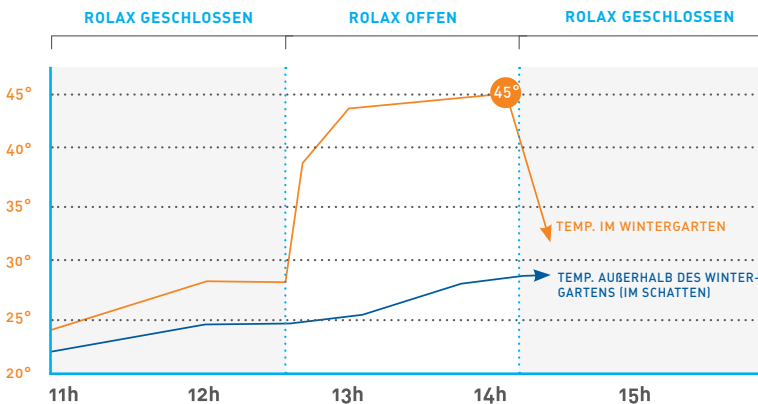

ROLAX®

Das Rollex-System für Wintergärten und Glasdächer

Der Rollex passt sich perfekt an alle Situationen an

- > Es sind grosse Breiten und Längen möglich bei Dachneigungen zwischen 0° und 81°. Der Rollex passt zu allen Arten von Wintergärten und Glasdächern.
- > In Abstimmung mit den gebräuchlichsten Wintergartenfarben, ist der Rollex in 5 Standardfarben erhältlich: weiss, silber, beige, braun und anthrazit (anthrazit nur für die Einrahmung).
- > Optional, ist die Einrahmung praktisch in jeder Farbe lieferbar. Der Rollex passt in jede Region und passt sich jeder Architektur an, genau wie dem Stil Ihres Wintergartens von viktorianisch bis modern.

Langlebiger, effizienter Hitzeschutz durch Kernschatten

- > Durch seine stabile, doppelwandige Aluminium-Lamelle, bietet der Rollex sehr guten Hitzeschutz, ist sehr windstabil und unabhängig von Regen einsetzbar.
- > Um im Winter Energie zu sparen, kann durch den geschlossenen Rollex eine isolierende Luftschicht zwischen Lamellen und Verglasung erzeugt werden. Geöffnet, ermöglicht der Rollex die Erwärmung des Wintergartens durch das Glasdach (bei Vereisung nicht bedienen).
- > Im Sommer ist die Wirkung noch deutlich höher. In der vollen Sonne, wirkt er wie ein Hitzeschild und kann ausgefahren, die Temperatur in Ihrem Wintergarten um bis zu 20° senken (siehe Grafik).

Auf Maß gefertigt

- > Der Rollex bietet Ihnen alle Vorteile und Sicherheit, eines industriell auf Maß gefertigten Produktes. Mit seiner perfekten Verarbeitung passt er exakt auf Ihren Wintergarten mit einer Tiefe bis 6 Meter.
- > Die maximale Breite eines einzelnen Feldes kann 1,8 Meter betragen. Bis 5 Felder können gekoppelt und mit einem Motor angetrieben werden, bis zu einer maximalen Gesamtbreite von 6 Meter.