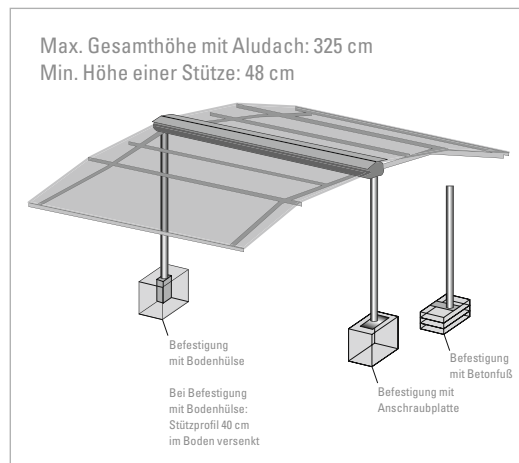

Tipps und Technik

	GASTRO SUNRAIN	GASTRO SUNRAIN VARIO-VOLANT	GASTRO SUNSHINE	GASTRO FINO
Max. Ausfall in cm	800/700	700	700/600	700/600/500
Max. Breite (Einzelanlage) in cm	550/650	650	500/600	500/600/700
Max. Gestellhöhe in cm	320*	320*	320*	320*
Wasserablauf (Einzelanlage / Kuppelanlage & Vario-Volant)	ab 5°/7,5°	ab 5°/7,5°	ab 14°	ab 14°
Kuppelbar mit Schlitzabdeckung	✓	✓	-	-
Volant	✓	✓	✓	■
Kegelradgetriebe	▲	▲	▲	▲
Motor	✓	✓	✓	✓
Funkmotor mit Nothandtrieb »SAFETY MOTION«	■	■	■	■
Funkmotor	■	■	■	■
Gelenkarme mit Flyerkette	✓	✓	✓	✓
Regenrinne im Ausfallprofil	✓	✓	✓	-
Aluminiumdach	✓	✓	✓	✓
Vario-Volant	-	✓	■	■
Beleuchtung LED-Arme	■	■	■	-
Beleuchtung Gestellprofil	■	■	■	■
Infrarotheizstrahler	■	■	■	■
Betonfuß	✓	✓	✓	✓
Bodenhülse	■	■	■	■
Anschraubplatte	✓	✓	✓	✓
Wandmontage	■	■	■	-
Kollektion PVC Précontraint 302	✓	✓	-	-

Funkfernbedienung

Nothandantrieb

Neigungswinkel

Vario-Volant

Sicherheit durch gehärtetes Aluminium

Maximale Breite

Maximaler Ausfall

Breite Kuppelanlage

✓ Standardausstattung ■ Sonderausstattung ▲ Minderpreis – nicht lieferbar

* mit Betonfuß

Befestigung und Aufstellmaße