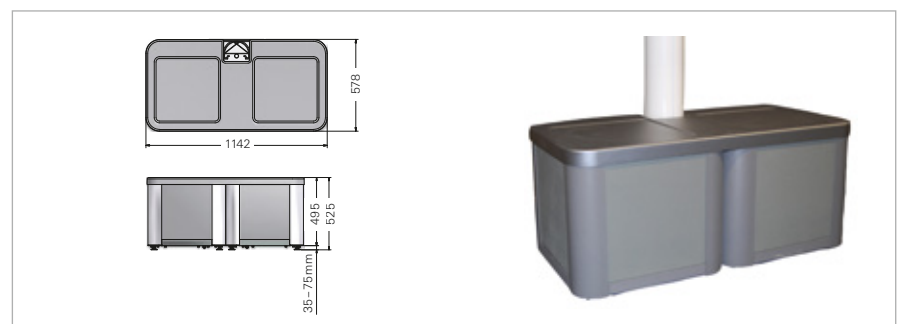

Maße Betonfuß