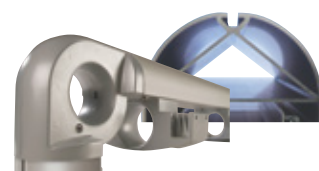

Herkömmliche Markisen schützen vor zu viel Sonne. Bei Regen sammeln sich in der ausgefahrenen Markise große Mengen Wasser, die schwere Schäden bis zur völligen Zerstörung anrichten. Dieses Problem löst die GASTRO SUNRAIN. Die stabile und intelligente Konstruktion ermöglicht es, dass die Markise selbst starkem Regen standhält. Ausgestattet mit einem wasserdichten Hochleistungsgewebe aus PVC bleibt die Fläche unter der Markise trocken. Der Wasserablauf wird bereits ab einer Neigung des Tuchs von 5 Grad garantiert. Alle belasteten Teile sind aus speziell gehärtetem Aluminium gefertigt. Die Garantie für hohe Sicherheit. Mit der GASTRO SUNRAIN machen Sie Ihre Außen-gastronomie weitgehend vom Wetter unabhängig.

- Sonnen- und Regenschutz
- Regenbeständig – höchste Leistungsklasse 2 nach EN 13561
- Windbeständig – Leistungsklasse 2 nach EN 13561 (Windstärke 5)
- Werbefläche
- Maßfertigung
- Festinstallation oder mobile Lösung

Schön und stabil – Profile in elegantem Design zeichnen die GASTRO Markisen aus