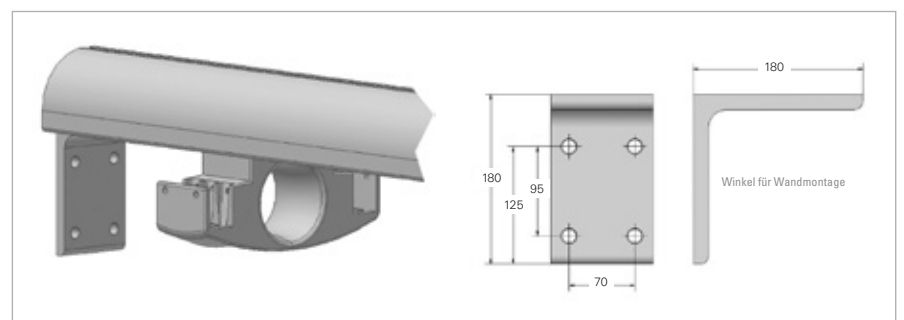

✓ Standardausstattung ■ Sonderausstattung ▲ Minderpreis – nicht lieferbar

* mit Betonfuß

Befestigung und Aufstellmaße

Maße Betonfuß

Aluminiumprofildach

Wandmontage

Mit 12 Fragen zur Wunschmarkise! – Beantworten Sie 12 einfache Fragen zu Ihren Bedürfnissen, Anwendungswünschen und zu örtlichen Gegebenheiten. Sie erhalten dann die möglichen Produktempfehlungen.
Kostenlose App für: iOS/Apple, Android und Windows Mobile