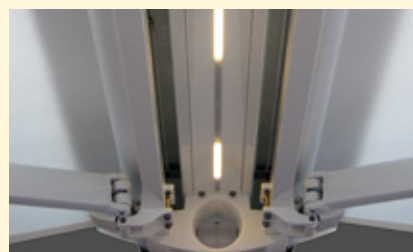

GASTRO SUNRAIN

Schützt bei jedem Wetter

Die perfekte Lösung für Sonne und Regen. Die GASTRO SUNRAIN spendet Schatten und kann auch bei Regen ausgefahren bleiben.

Zur serienmäßigen Ausstattung gehört ein wasserdichtes Markisentuch aus einem Hochleistungsgewebe. Zwei Pfetten zur Unterstützung des Markisentuchs verhindern zuverlässig, dass sich Wasser auf dem Tuch sammelt. Der Wasserablauf ist bereits ab 5 Grad Neigung gesichert.

Das freistehende Aluminiumgestell wird individuell angefertigt. Für die Befestigung gibt es verschiedene Möglichkeiten. Aufgeschraubt auf ein Betonfundament oder mit Bodenhülse lässt sich die GASTRO SUNRAIN sicher befestigen. Ist eine flexible Nutzung erwünscht oder keine Fixierung am Boden möglich, steht als Standard ein Sockel mit Betongewichten zur Verfügung. Mit einer Betonsockelverkleidung gewinnen Sie zwei zusätzliche Sitzplätze. Mit dem Betonsockel kann die GASTRO SUNRAIN auch für Straßenfeste und Veranstaltungen eingesetzt werden. Der Auf- und Abbau ist einfach und in kurzer Zeit möglich. Flächen bis über 40 m² sind mit einer GASTRO SUNRAIN optimal vor Sonne und Regen geschützt.

Lichtsystem

Elegant in das Gestellprofil oder in die Gelenkarme integrierte LED-Elemente sorgen für die richtige Stimmung und lassen sich per Funk dimmen.