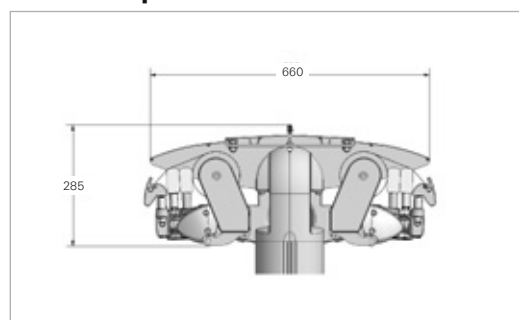

✓ Standardausstattung ■ Sonderausstattung ▲ Minderpreis – nicht lieferbar

* mit Betonfuß

Befestigung und Aufstellmaße

Maße Betonfuß

Aluminiumprofildach

Wandmontage

Mit 12 Fragen zur Wunschmarkise! – Beantworten Sie 12 einfache Fragen zu Ihren Bedürfnissen, Anwendungswünschen und zu örtlichen Gegebenheiten. Sie erhalten dann die möglichen Produktempfehlungen.
Kostenlose App für: iOS/Apple, Android und Windows Mobile